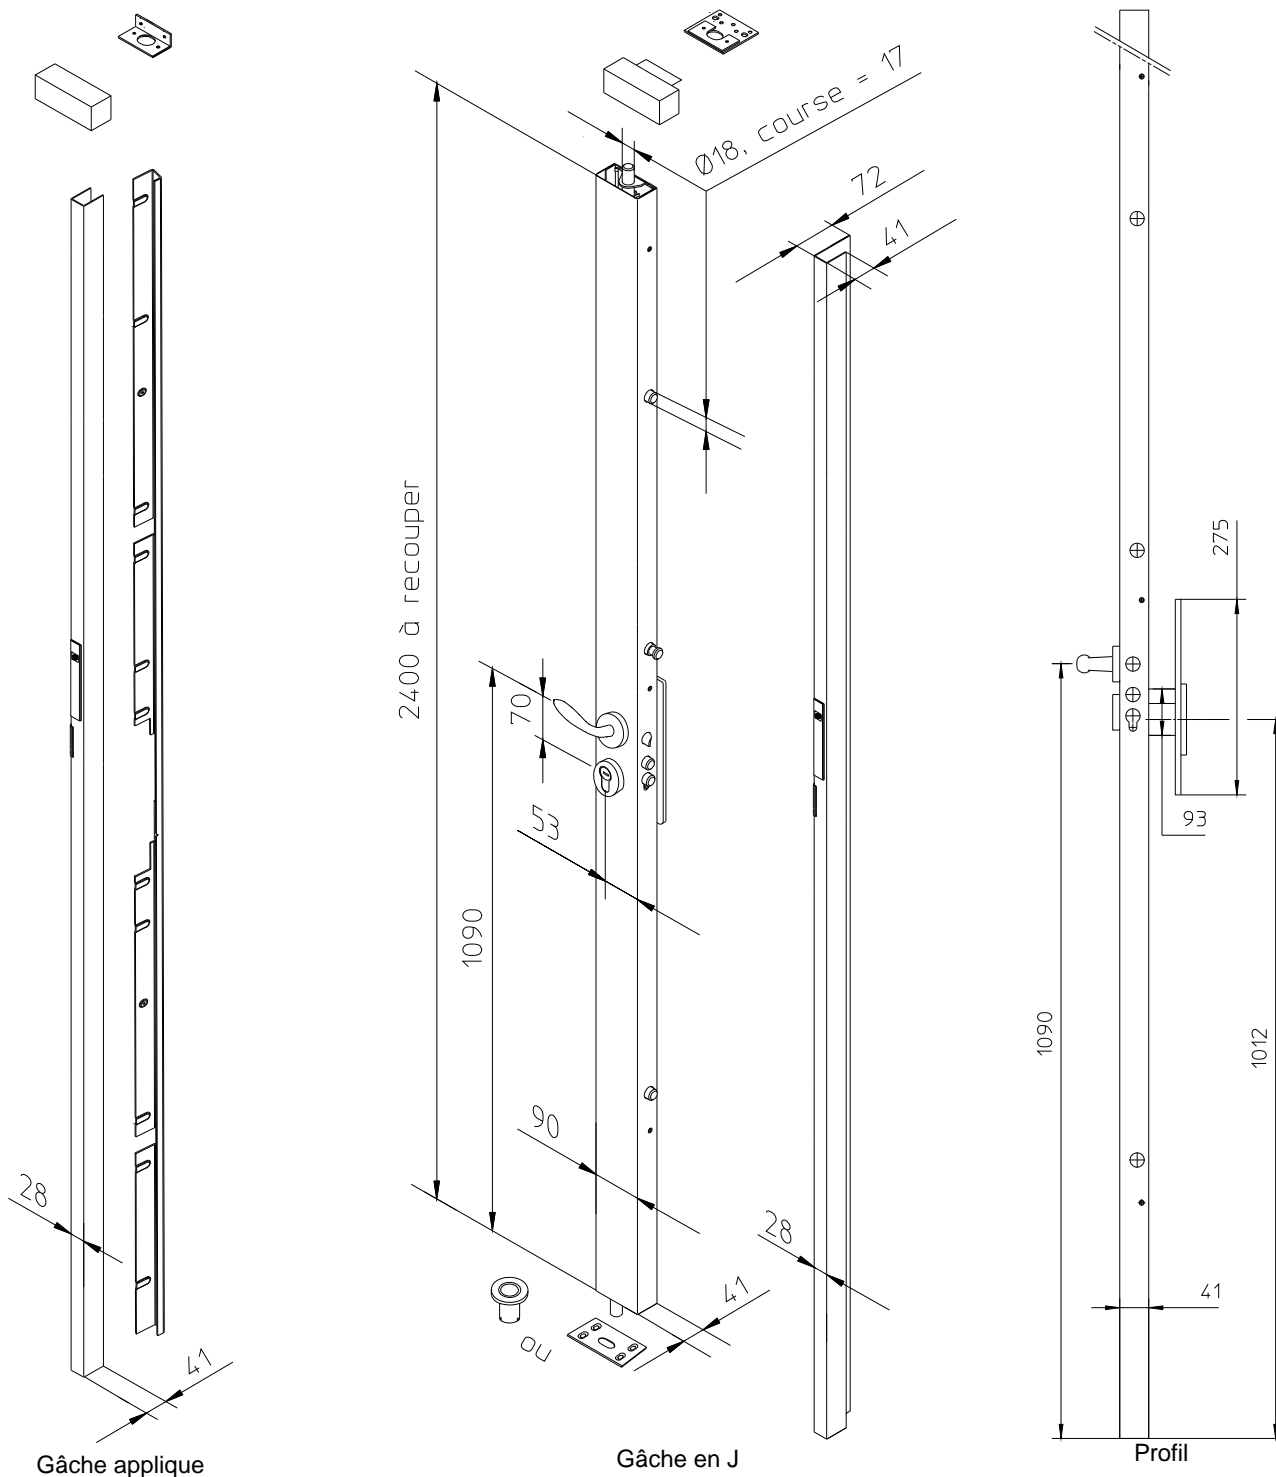

Cerbère 3

Serrure 5 points carénée **a2p** *** avec

pêne central double, entrebâilleur intégré et pènes tournants anti-sciage. Cylindre profilé européen panneton DIN, clés réversibles à reproduction protégée

dimensions

conseil

lubrification du cylindre par du graphite uniquement