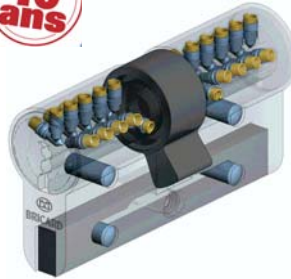

destinations principales

- Bureaux, logements, scolaires, hospitaliers, administrations etc.

applications principales

- Organigrammes
- Sécurité renforcée
- Gestion des clés

caractéristiques

- **Sécurité active**
  - 15 goupilles sur 5 axes
  - mobile breveté incorporé à la clé, date de validité 2025
  - protection contre la reproduction : la carte de propriété protège contre toute reproduction non autorisée des clés
  - 18 milliards de cylindres variés différents (19 goupilles sur 5 axes)
- **Sécurité passive**
  - résistance au crochetage et au bumping : grâce au grand nombre de goupilles sur 5 axes, dont 2 actionnées par le mobile. Les goupilles sont multiformes.
  - résistance à la casse et à la torsion : équipé du système Sécurité Visible : un cœur constitué de 6 segments rigides qui renforcent la résistance, et d'un segment flexible pour retarder la rupture du cylindre ; ce système est visible aux deux extrémités du cylindre même installé sur une porte.
  - résistance à l'enfoncement : panneton déporté
  - résistance au perçage :
    - 1 goupille en acier traité en face avant du corps.
    - toutes les goupilles sont en inox
- **Capacité d'organigramme** : 85 000 000 de variées
- **Compatibilité**
  - compatible avec les cylindres européens Chifral et la gamme des cylindres ronds Chifral S2
  - les clés Chifral S2 ouvrent les cylindres Chifral
- **Durabilité** : Testé à plus de 100 000 cycles

cylindre de haute sécurité

Chifral S2

Série 7530

gros plan

PROTECTION DE LA REPRODUCTION

La carte de propriété et le mobile de la clé (système breveté jusqu'en 2025) protègent contre toute reproduction illicite

COMPATIBILITÉ

Mixage possible en organigramme avec cylindre rond ou européen, avec ou sans mobile, et avec le Cylindre CHIFRAL

description

- **Cylindre**
  Fabriqués en conformité avec la norme EN 1303
  Sécurité de la clé (de 1 à 6) : **grade 6**
  Résistance aux attaques (de 0 à 2) : **grade 2**
  Durabilité (de 4 à 6) : **grade 6**
  Résistance à la corrosion (de 0 à C) : **grade C**
- **Brevets**
  Les clés Chifral S2 sont protégées par un brevet valable jusqu'en 2025
- Le système **Sécurité Visible** est protégé par un brevet de modèle d'utilité (B02003U000006)
- **Confort et sécurité d'utilisation**
  Cuvette d'entrée de clé
  Double entrée débrayable en version standard
- **Clé**
  Clé plate bleue réversible
  Compatible avec les rosaces de protection du cylindre
  Clé Twin esthétique et ergonomique
- **Cylindre fourni avec**
  3 clés
  1 carte de propriété