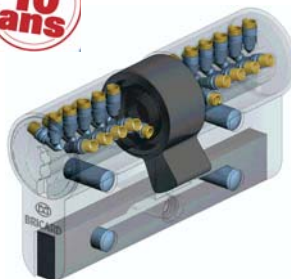

applications principales

- Organigrammes
- Sécurité renforcée
- Gestion des clés

caractéristiques

- **Sécurité active**
 - 15 goupilles sur 5 axes
 - mobile breveté incorporé à la clé, date de validité 2025
 - protection contre la reproduction : la carte de propriété protège contre toute reproduction non autorisée des clés
 - 18 milliards de cylindres variés différents (19 goupilles sur 5 axes)
- **Sécurité passive**
 - résistance au crochetage et au bumping : grâce au grand nombre de goupilles sur 5 axes, dont 2 actionnées par le mobile. Les goupilles sont multiformes.
 - résistance à la casse et à la torsion : équipé du système Sécurité Visible : un cœur constitué de 6 segments rigides qui renforcent la résistance, et d'un segment flexible pour retarder la rupture du cylindre ; ce système est visible aux deux extrémités du cylindre même installé sur une porte.
 - résistance à l'enfoncement : panneton déporté
 - résistance au perçage :
 - 1 goupille en acier traité en face avant du corps.
 - toutes les goupilles sont en inox
- **Capacité d'organigramme** : 85 000 000 de variées
- **Compatibilité**
 - compatible avec les cylindres européens Chifral et la gamme des cylindres ronds Chifral S2
 - les clés Chifral S2 ouvrent les cylindres Chifral
- **Durabilité** : Testé à plus de 100 000 cycles

cylindre de haute sécurité

Chifral S2

Série 7530

gros plan

PROTECTION DE LA REPRODUCTION

La carte de propriété et le mobile de la clé (système breveté jusqu'en 2025) protègent contre toute reproduction illicite